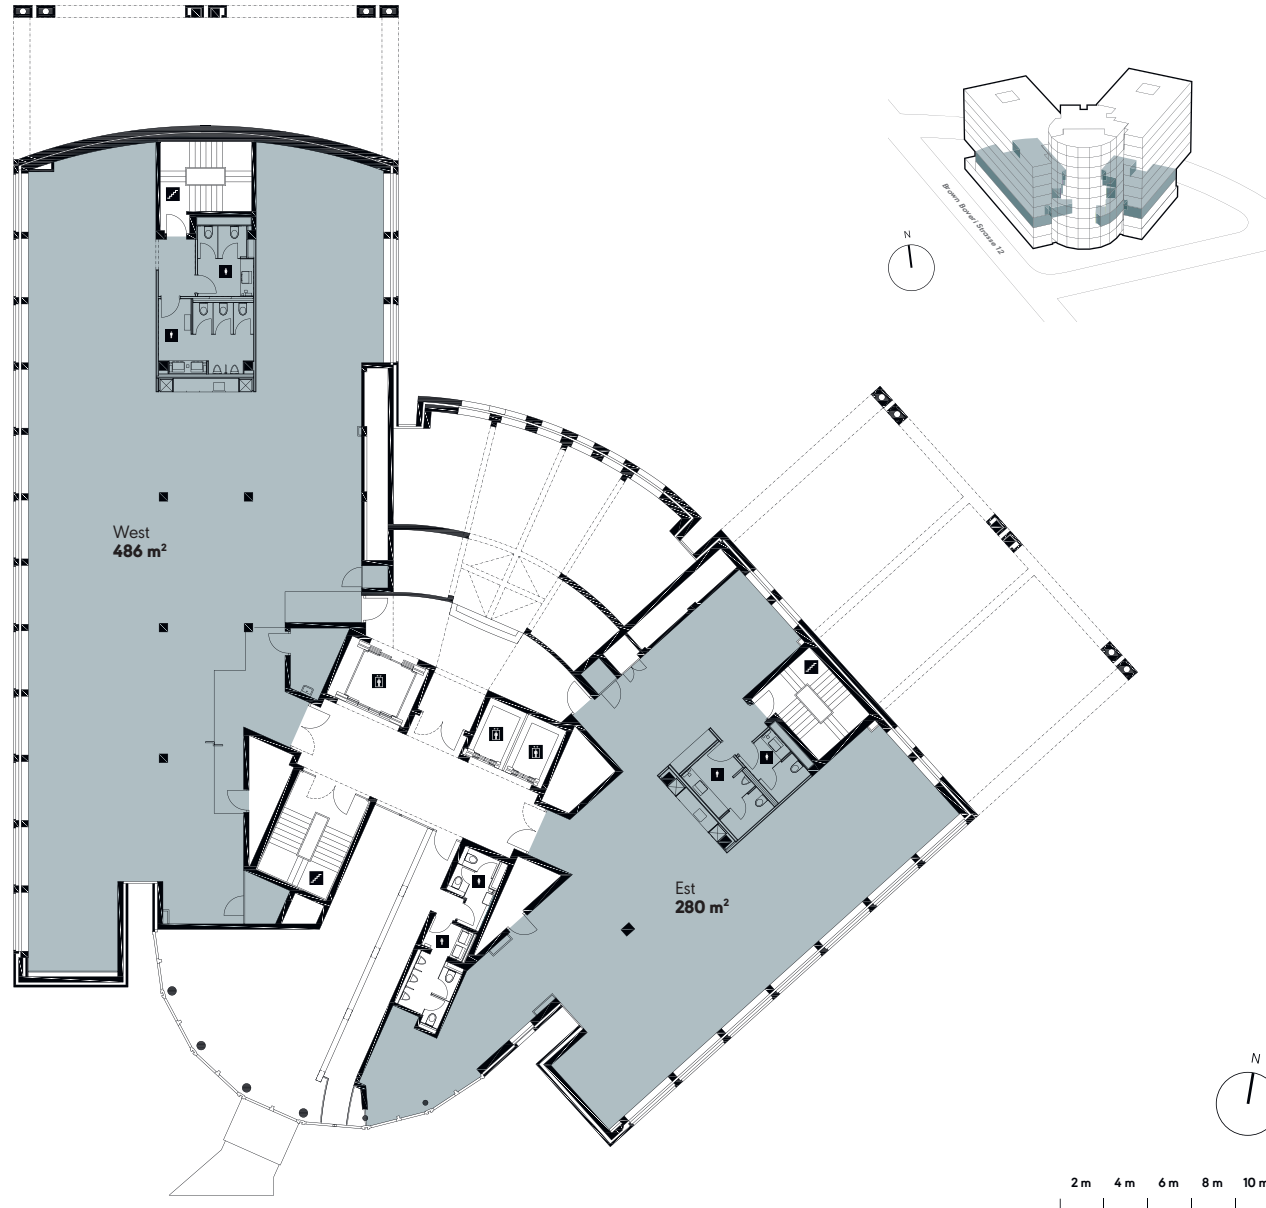

CBRE

CBRE (Zürich) AG
Stefanie Manser
Bäregasse 29
8001 Zurich

Phone +41 44 226 30 64

Mail stefanie.manser@cbre.com

Floor plan - 1st floor

New-Office

.ch

766 m² · 1st floor