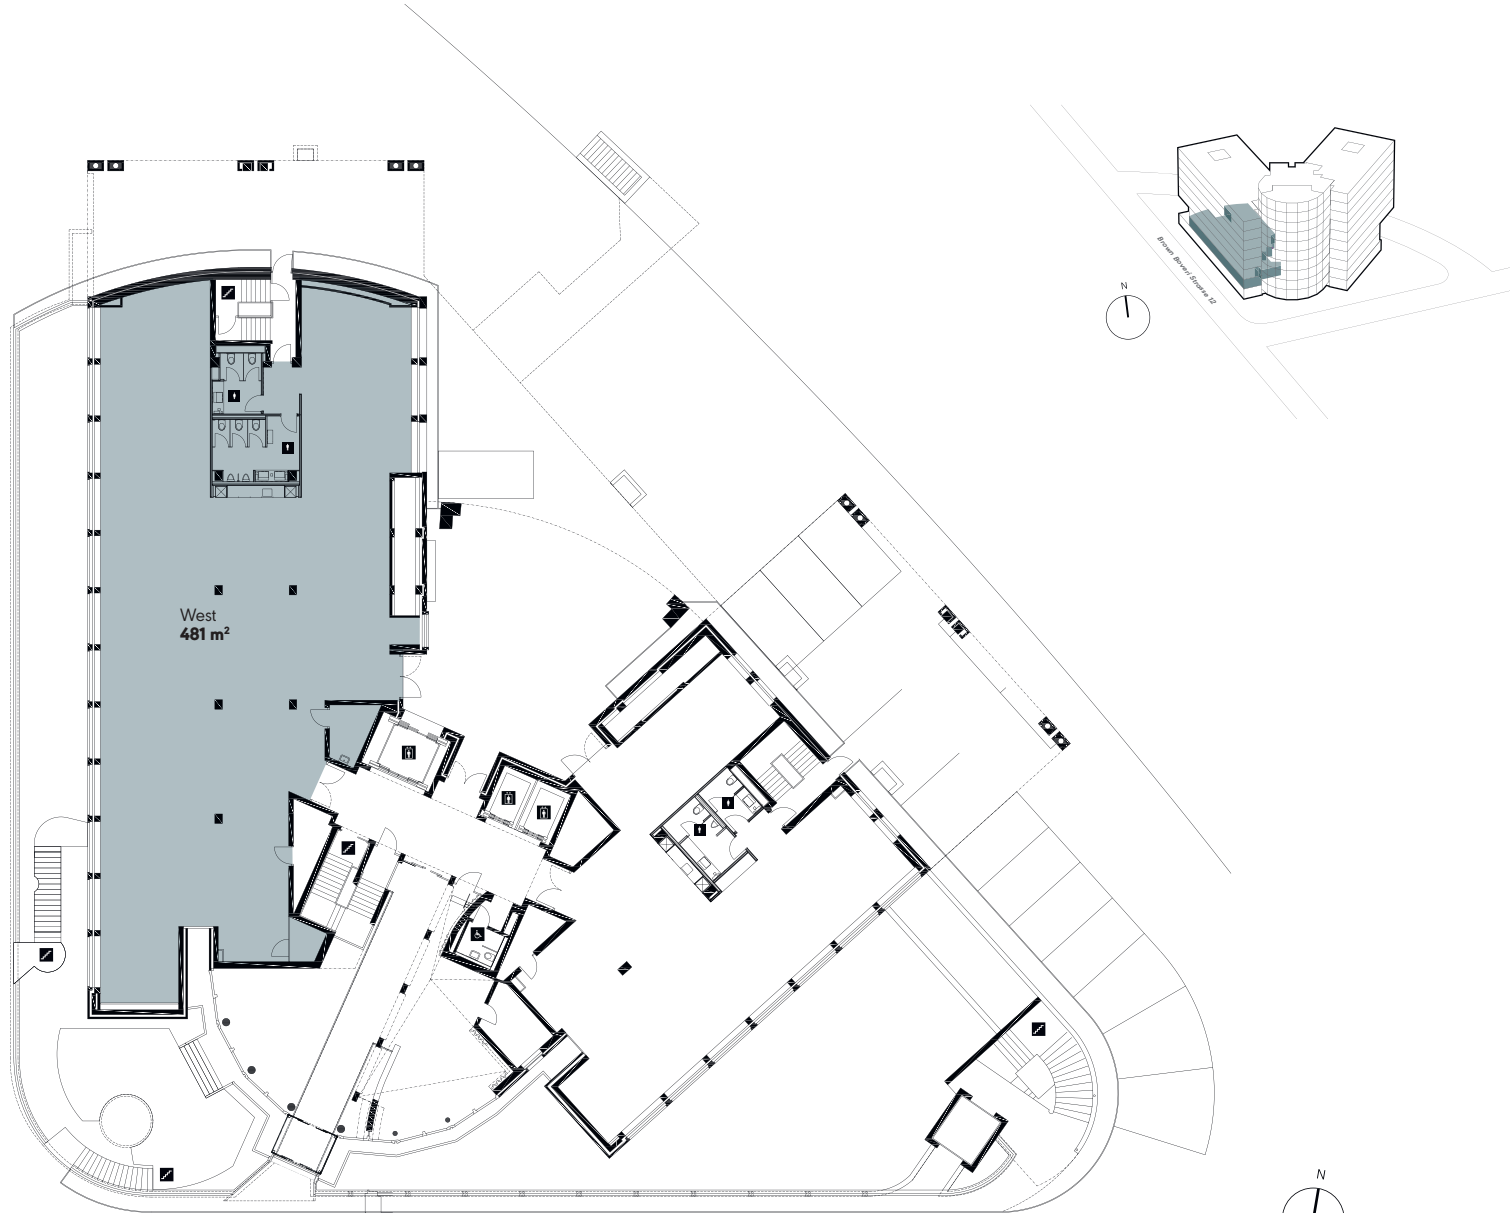

CONTACT

CBRE (Zürich) AG
Stefanie Manser
Bärengasse 29
8001 Zurich

Phone +41 44 226 30 64

Mail stefanie.manser@cbre.com

Floor plan - Ground floor

New-Office
.ch

481 m² · Ground fl.

CONTACT