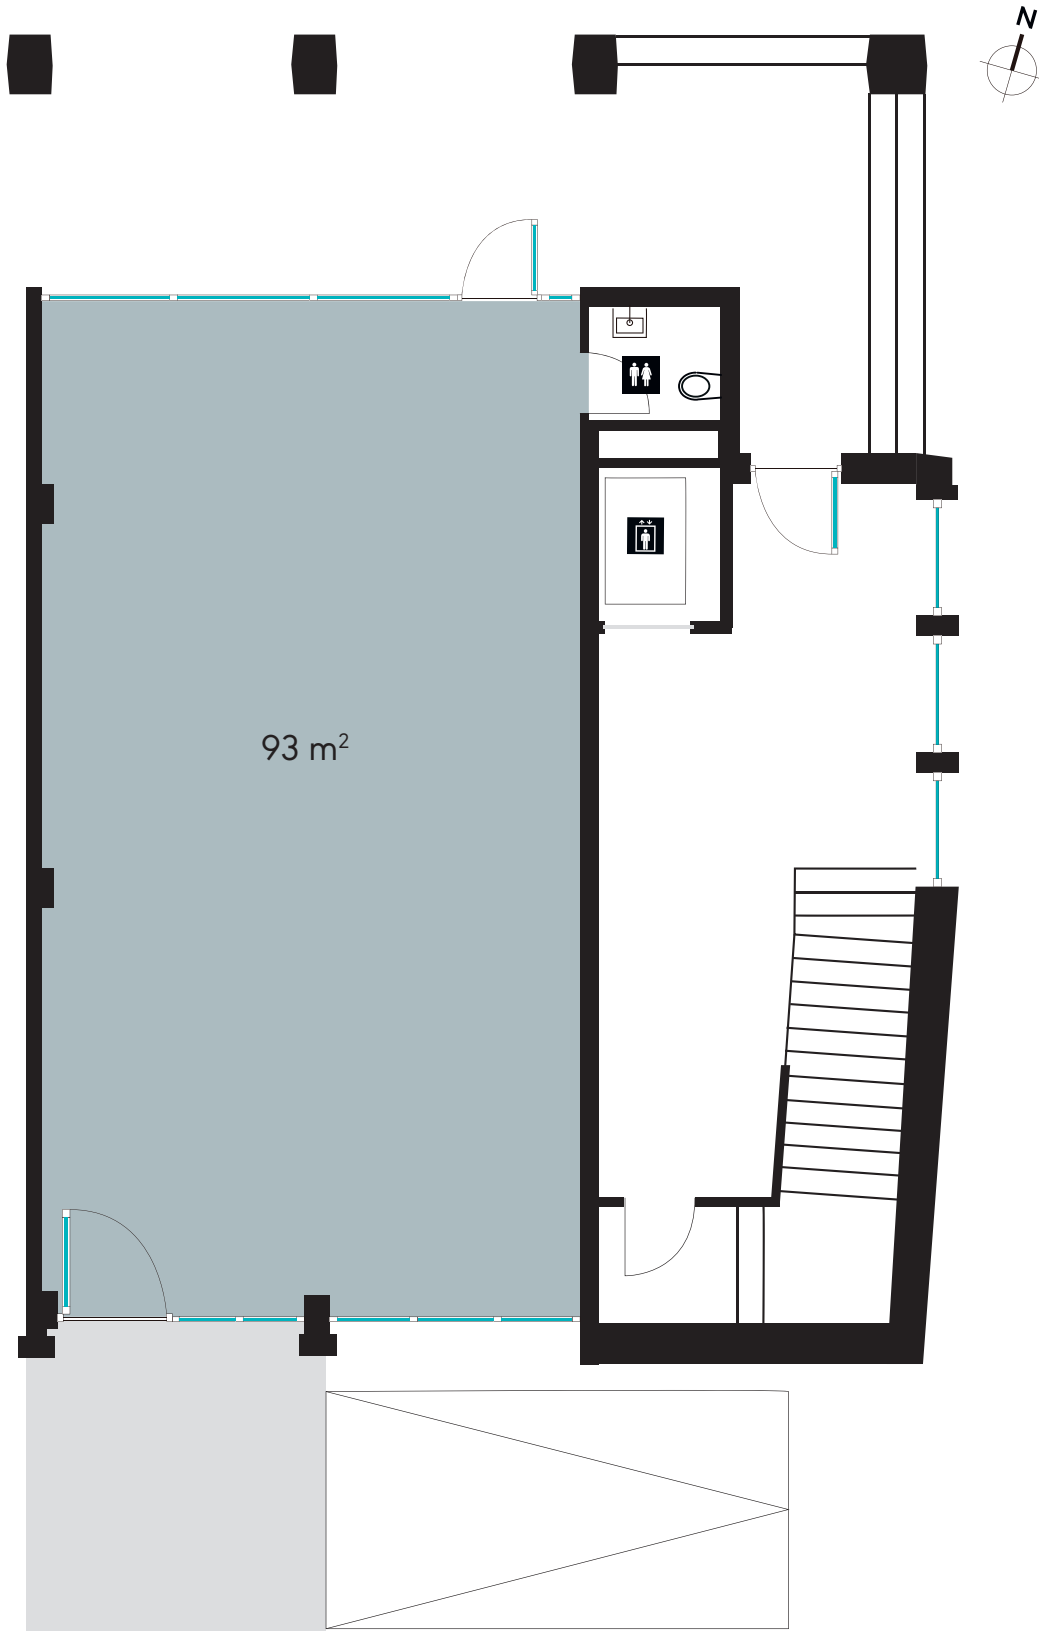

Centralstrasse 3, 2540 Grenchen

Grundrissplan - 1. Obergeschoss

New-
Office

.ch

93 m² · 1. OG

KONTAKT

 wincasa

Wincasa AG