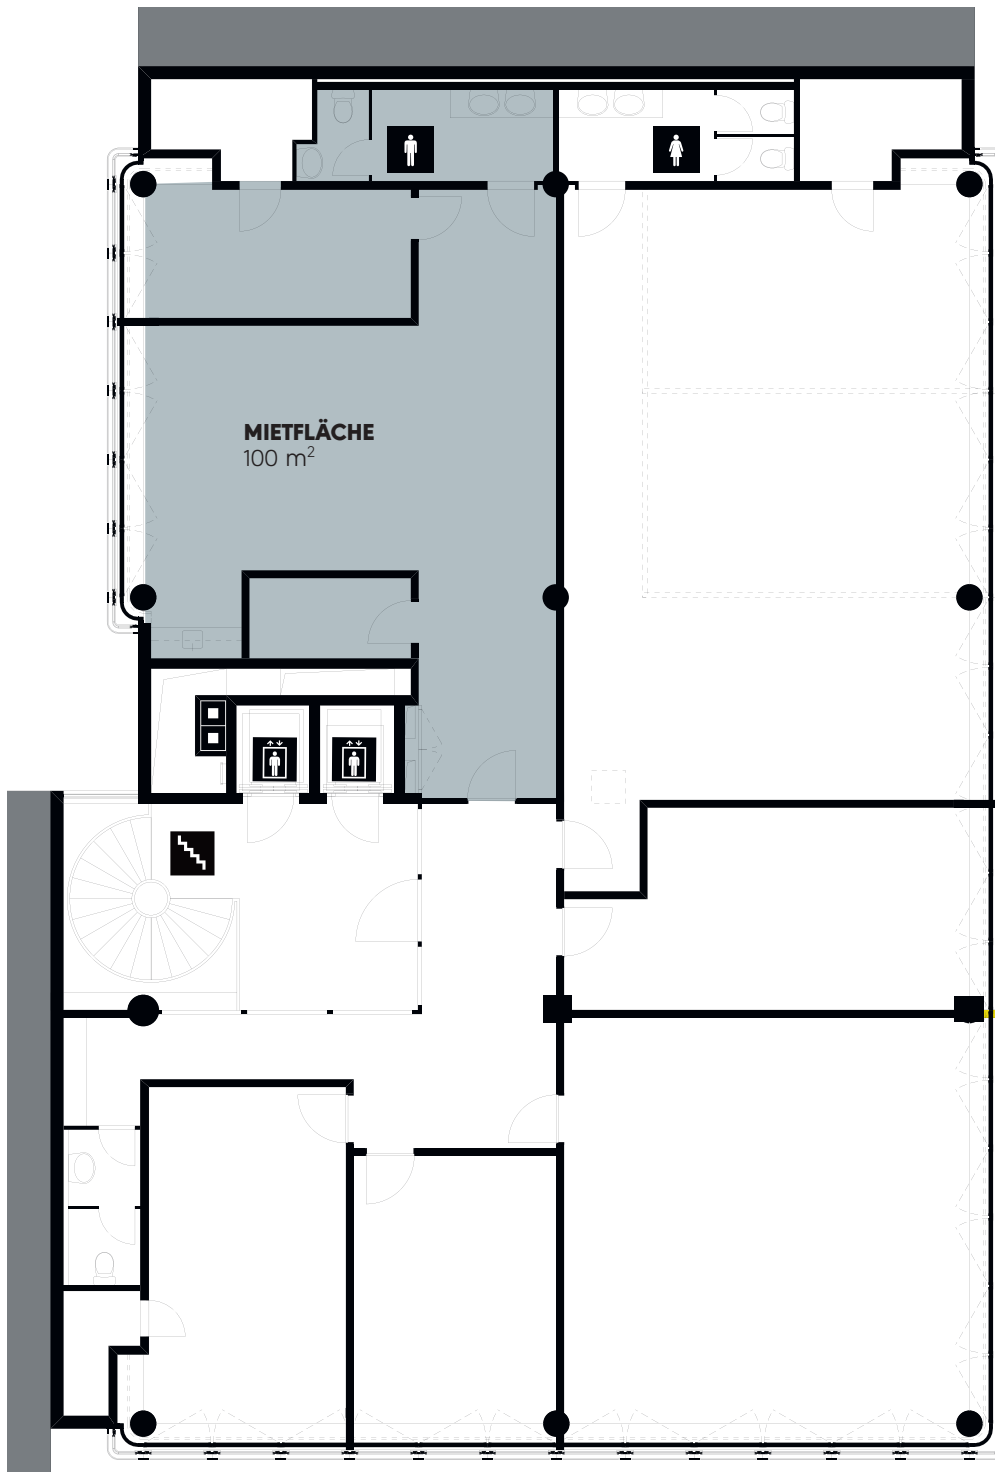

Hirschmattgasse 36, 3006 Luzern

Grundrissplan - 5. Obergeschoss

New-
Office

.ch/

100 m² · 5.OG

KONTAKT

Livit AG Real Estate Management

Claudia Lustenberger
Kauffmannweg 4
6003 Luzern