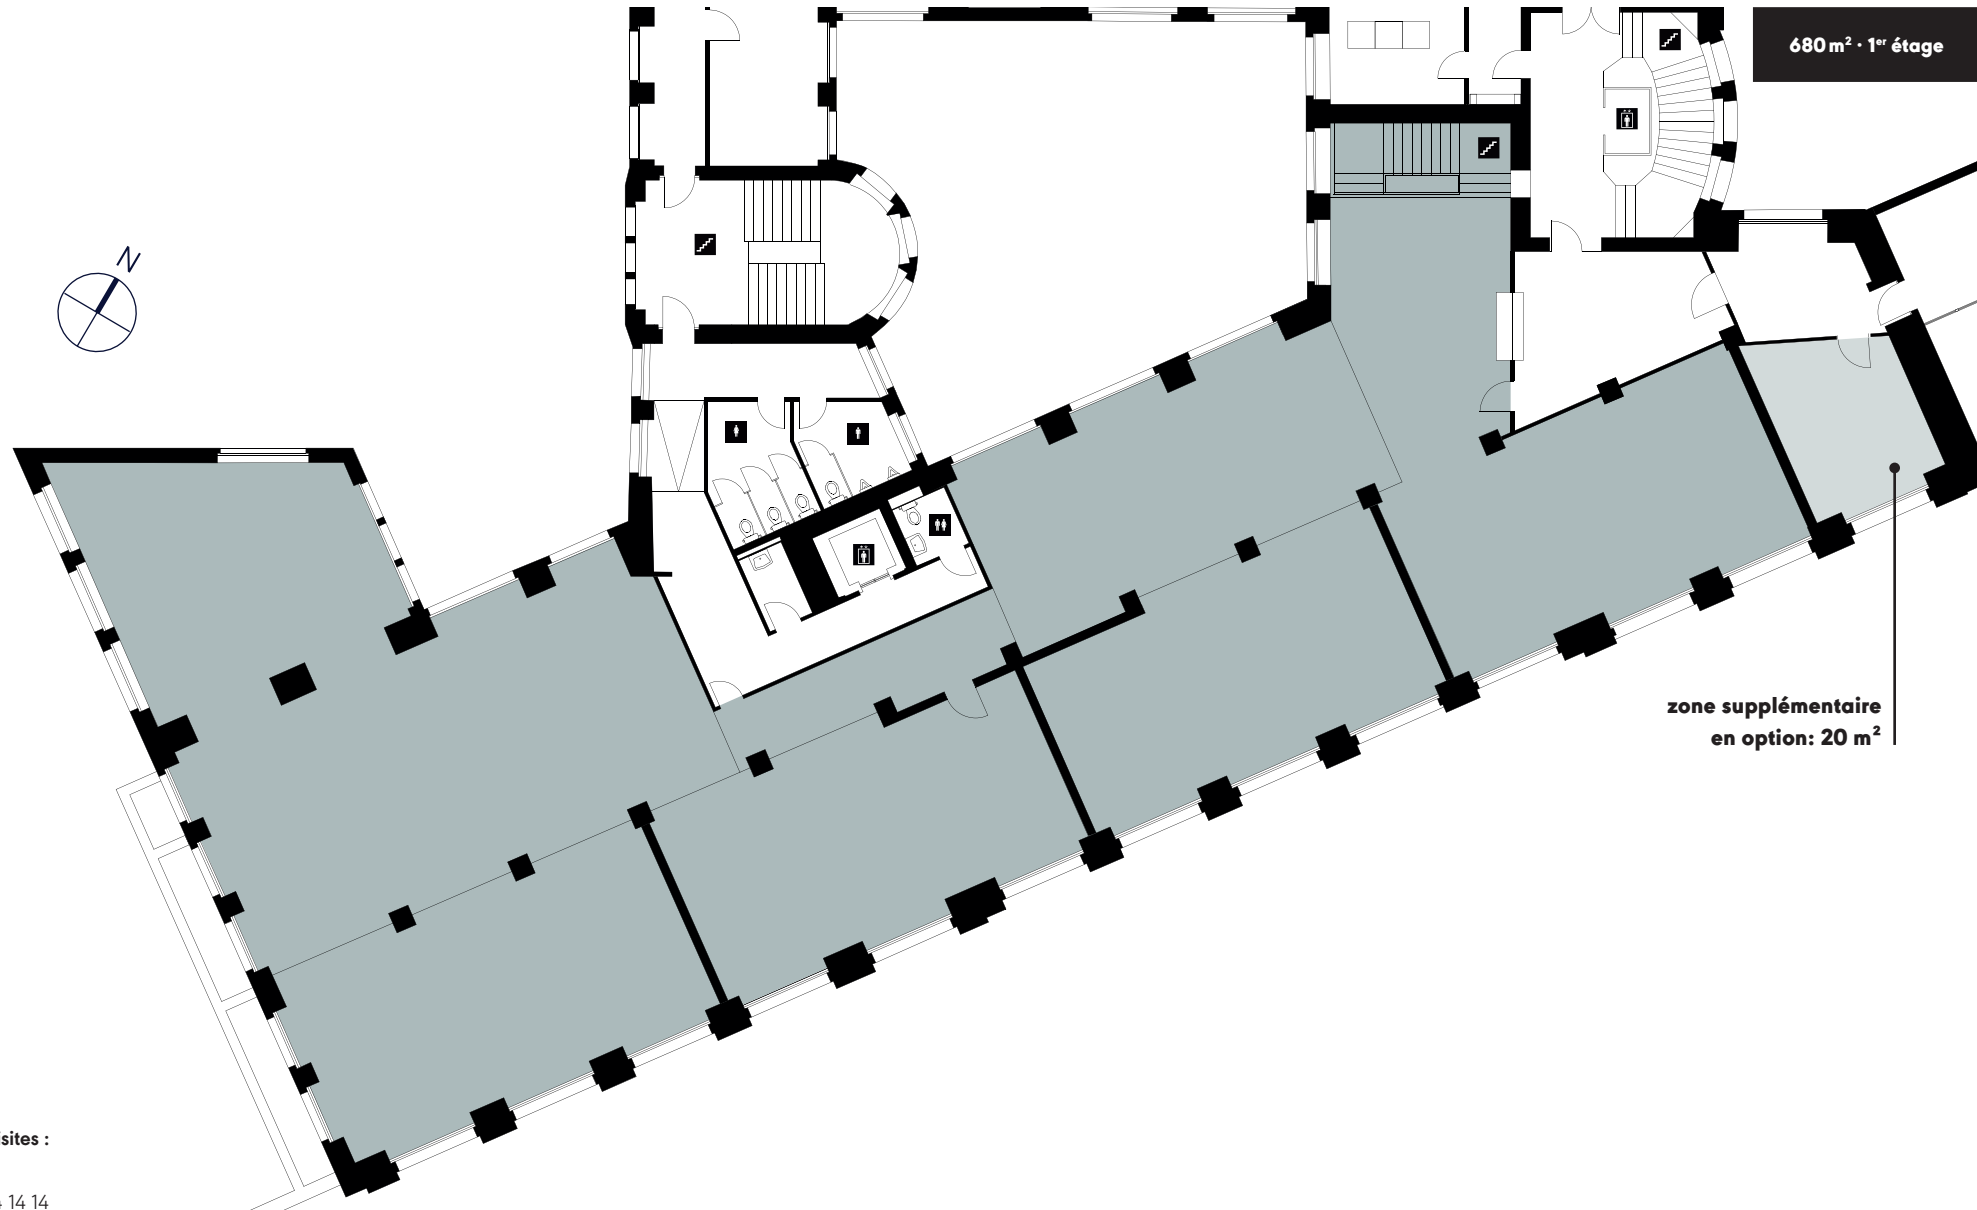

# Teufenerstrasse 26 / Unterstrasse 11, 9000 St. Gallen

Plan d'étage - 1<sup>er</sup> étage

New-  
Office

.ch

680 m<sup>2</sup> · 1<sup>er</sup> étage