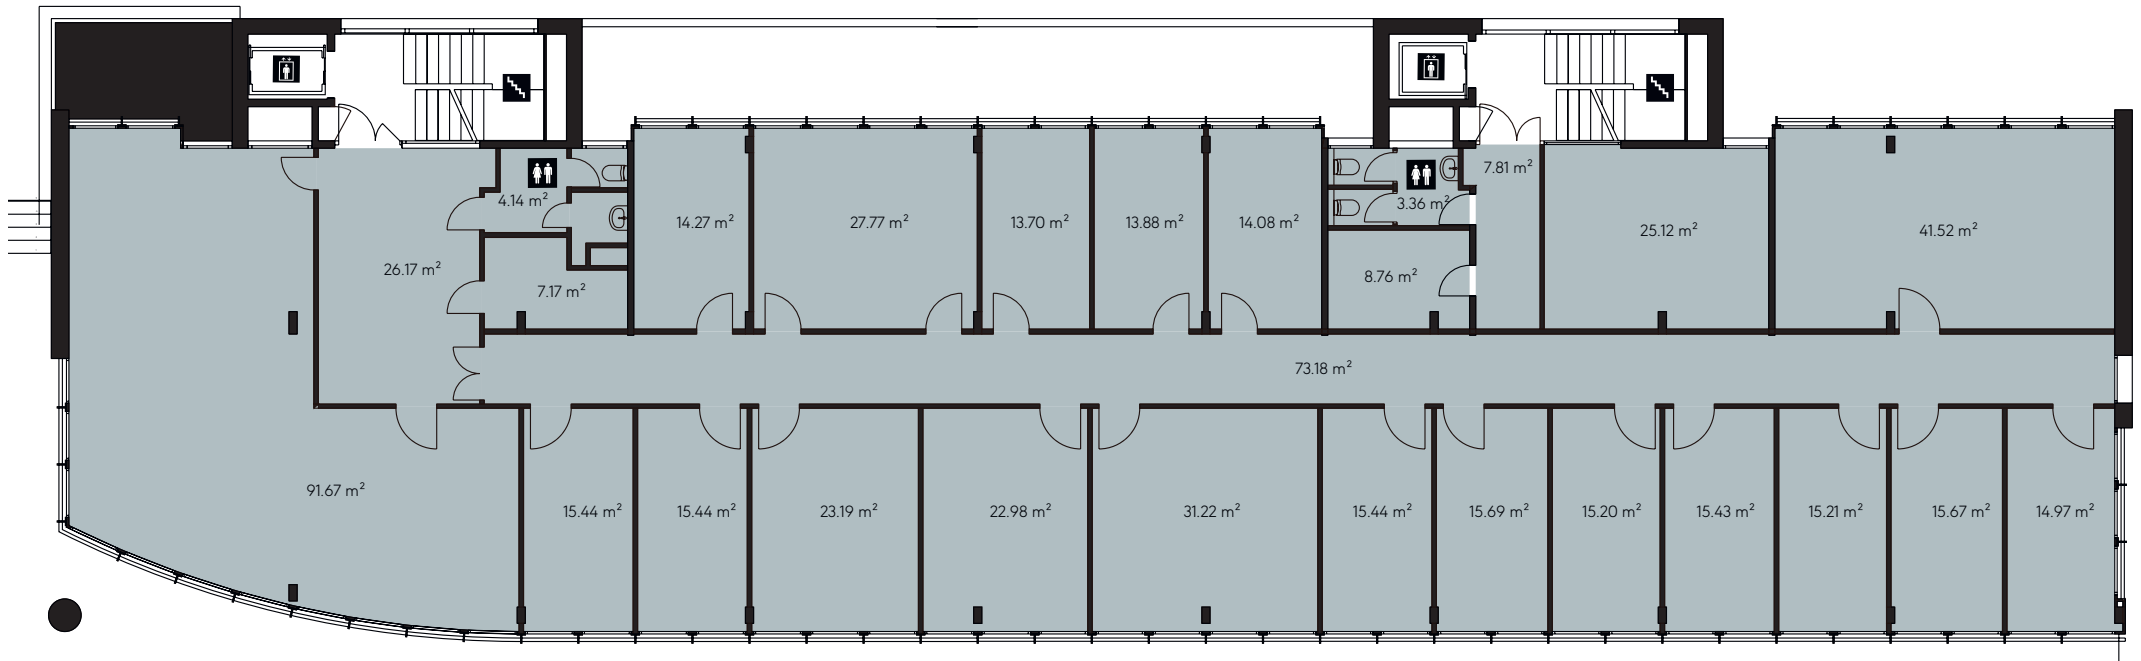

Espacit  4, 2300 La Chaux-de-Fonds

Grundrissplan - 1. Obergeschoss

New-
Office

.ch/

600 m² · 1. OG

KONTAKT

Wincasa AG

Charlotte Schafroth