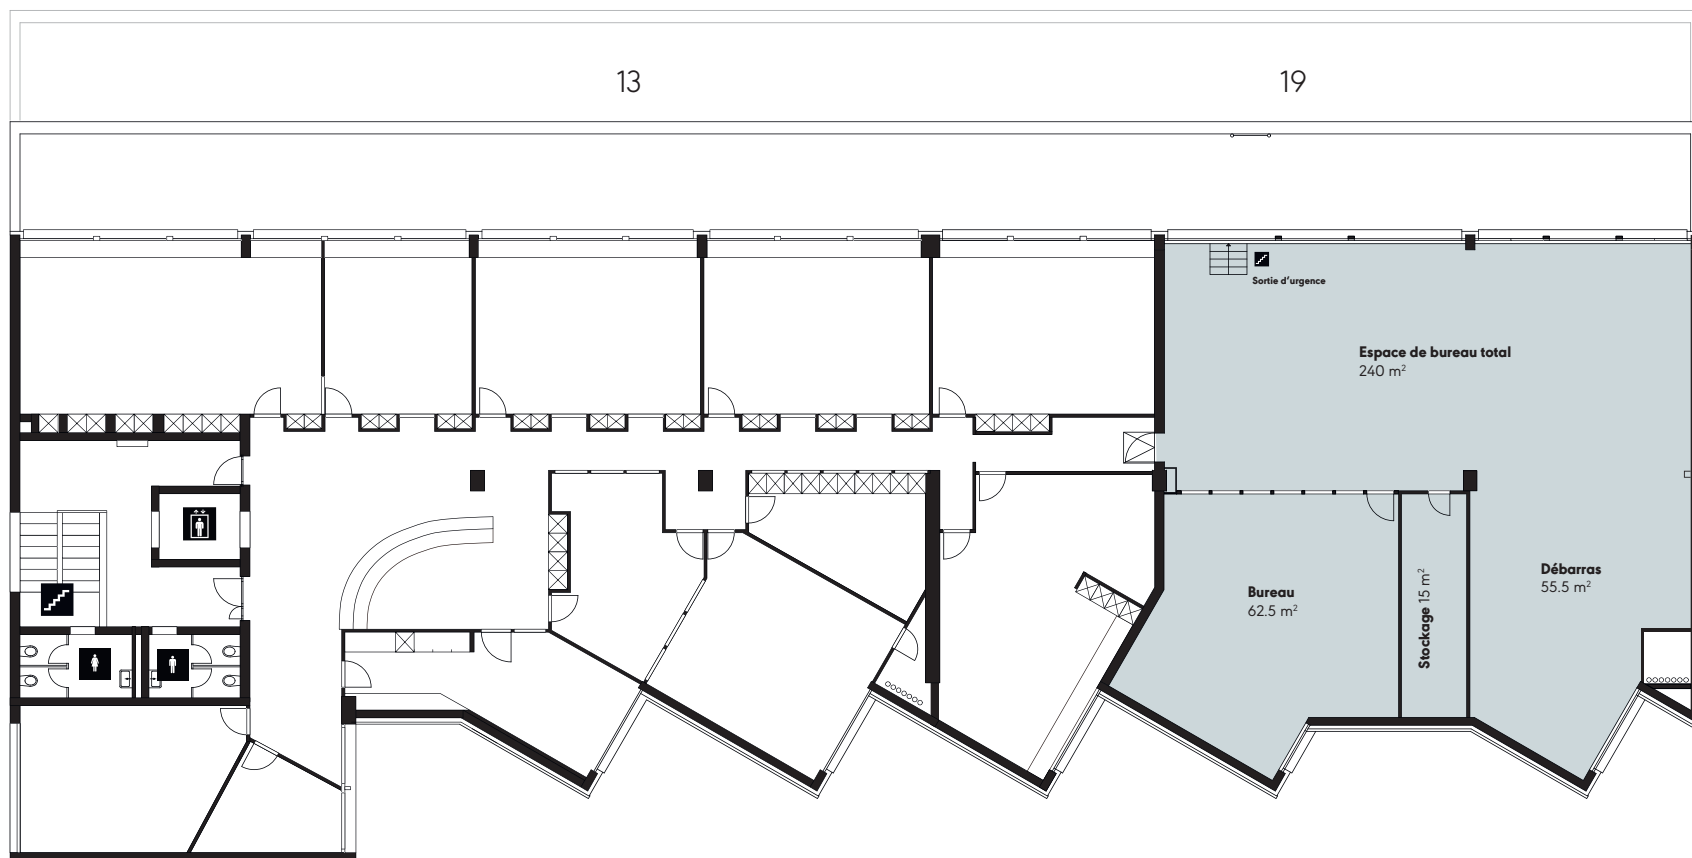

Schützenstrasse 13, 8902 Urdorf

Plan d'étage - 2^{ème} étage

New-
Office

.ch/

240 m²

CONTACT

livit

Livit AG Real Estate Management