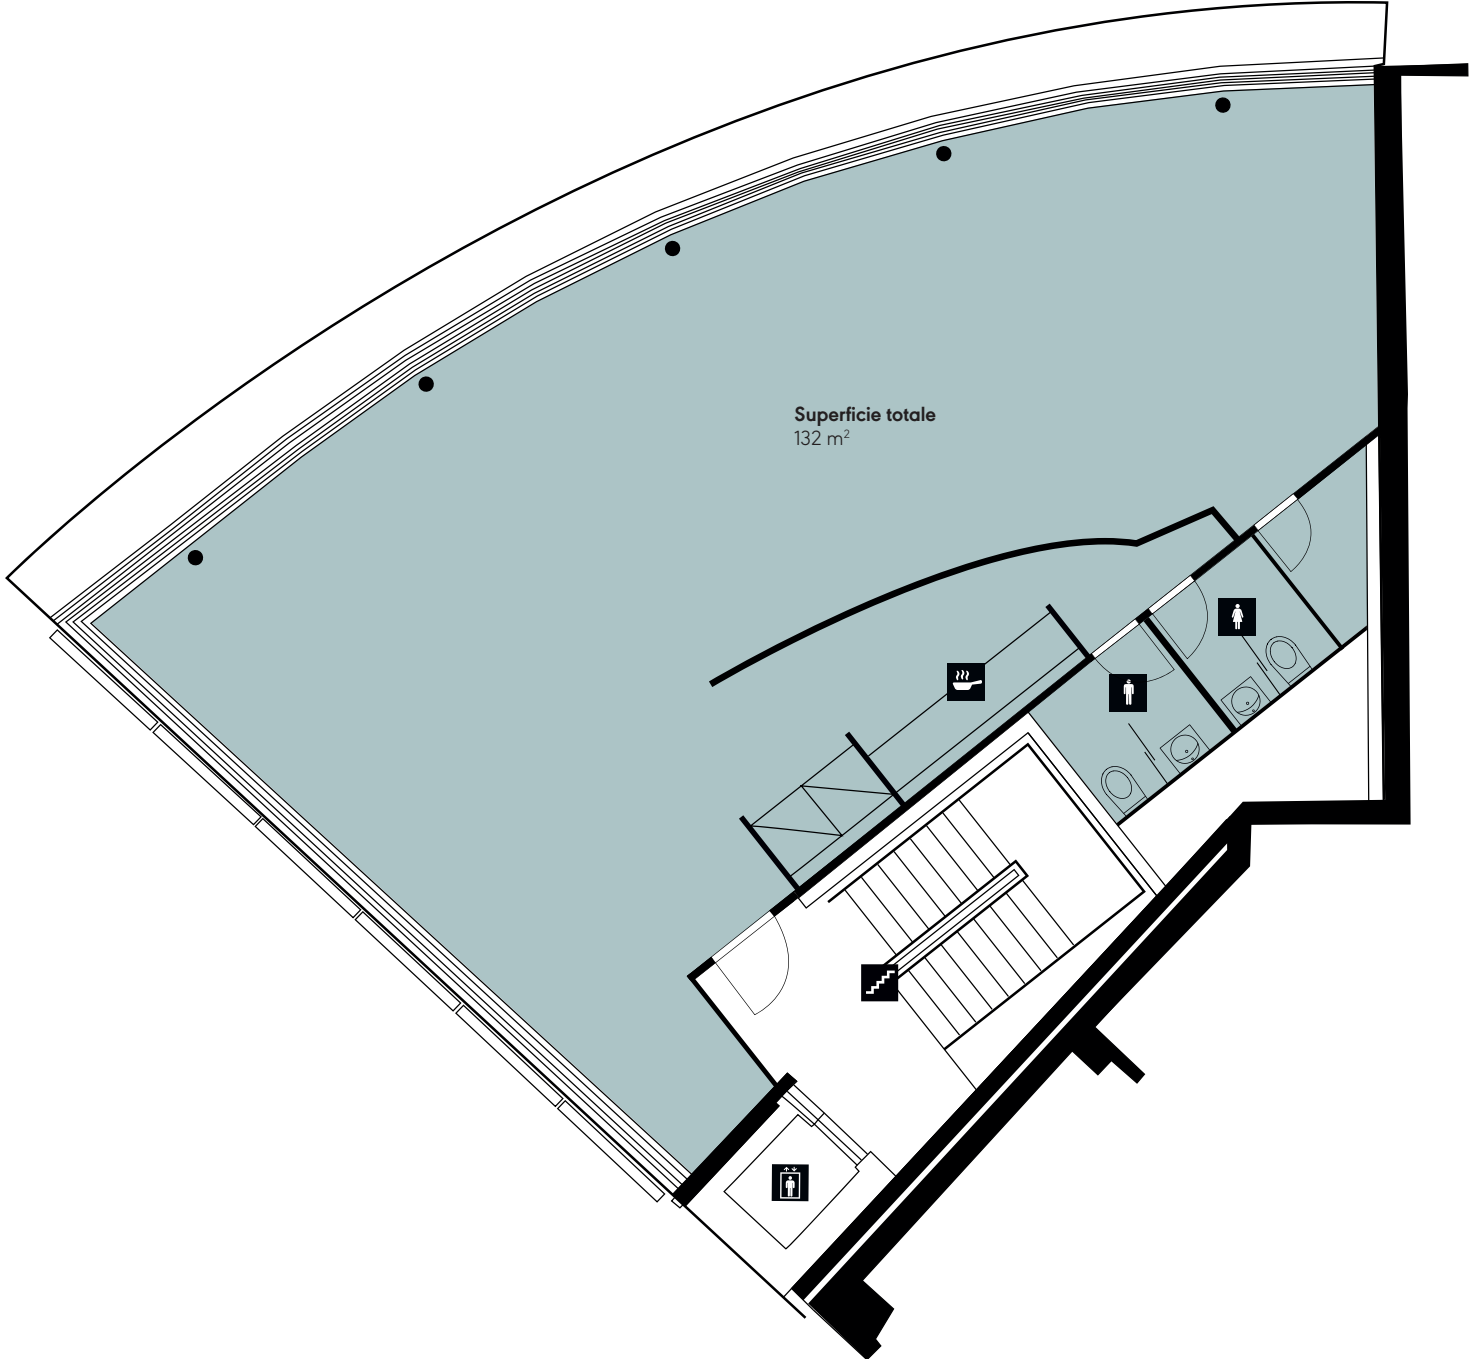

Seidengasse 20, 8001 Zurich

Plan d'étage - 4^{ème} étage

New-
Office

.ch

132 m² · 4^{ème} étage

CONTACT

spg partner ag

Isabelle Michel

Seidengasse 20, 8001 Zurich

Plan d'étage - 5^{ème} étage

New-
Office

.ch

73 m² · 5^{ème} étage

CONTACT

spg partner ag

Isabelle Michel