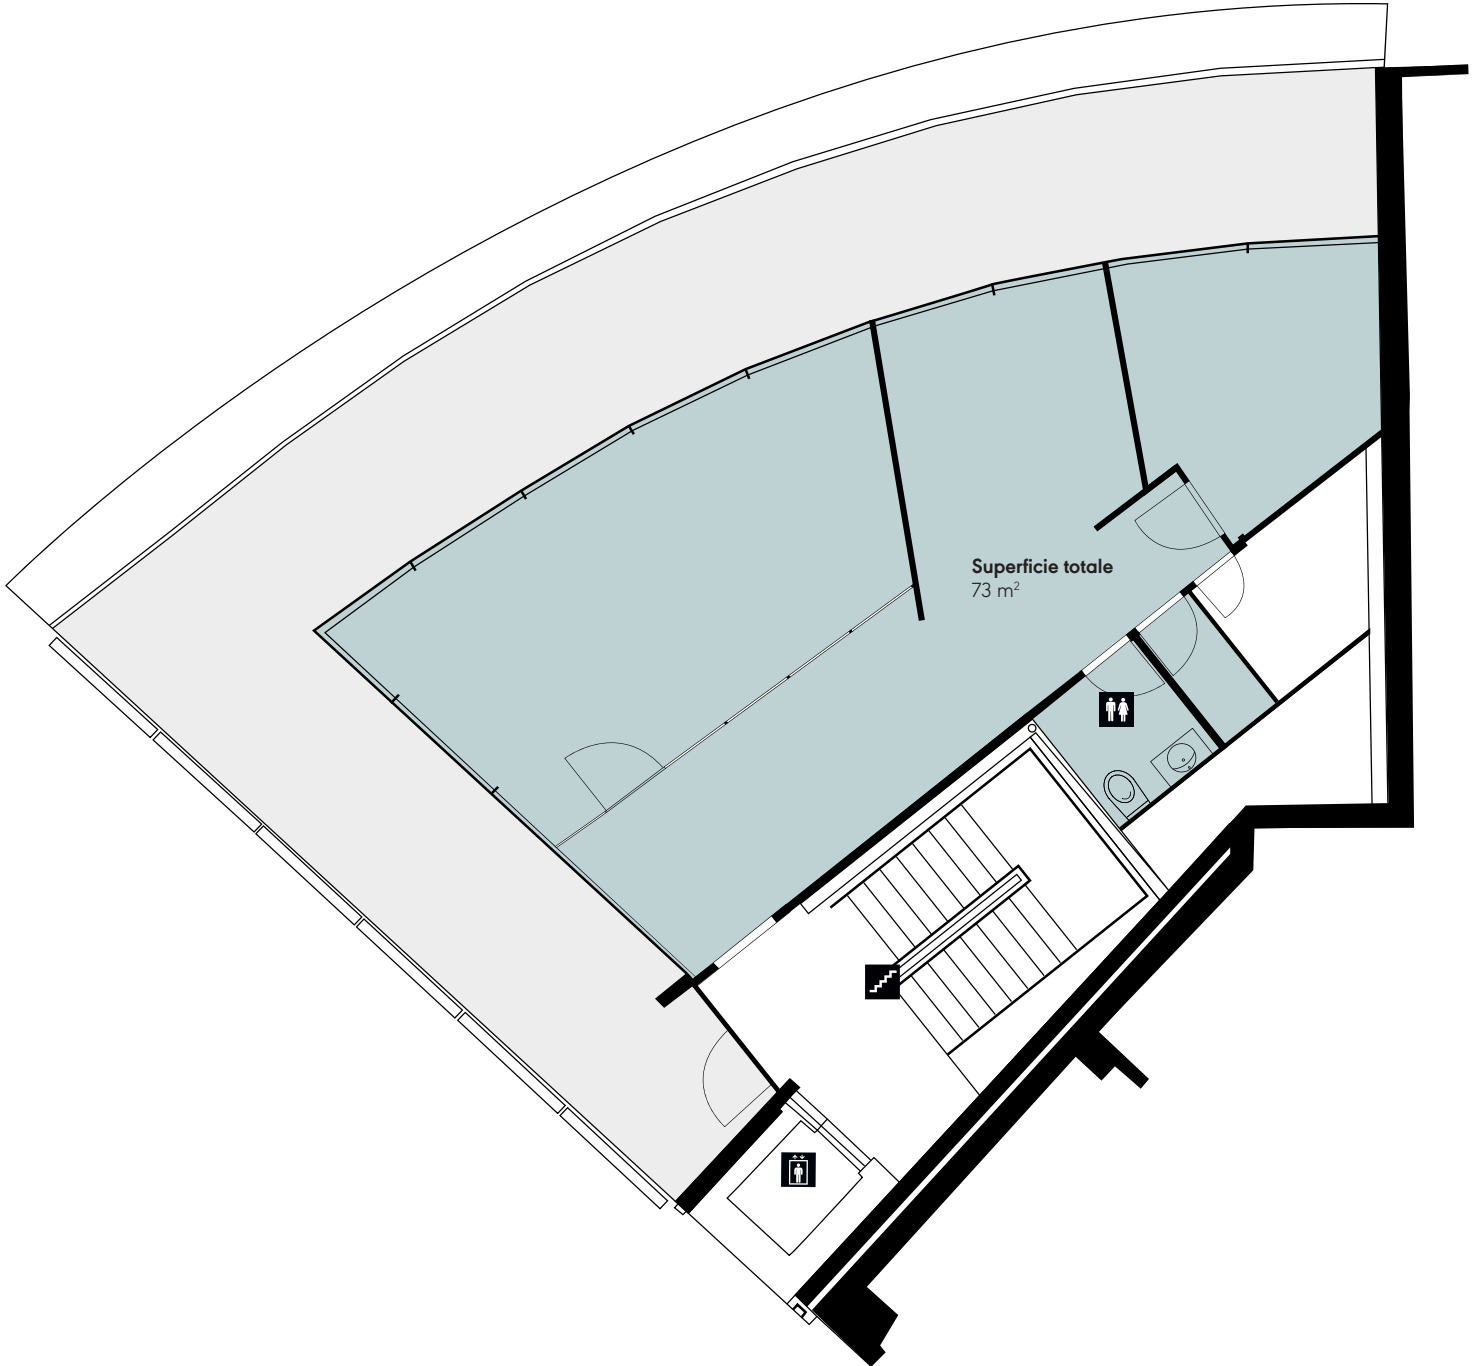

Seidengasse 20, 8001 Zurich

Plan d'étage - 4^{ème} étage

New-
Office

.ch

132 m² · 4^{ème} étage

CONTACT

spg partner ag

Isabelle Michel

Seidengasse 20, 8001 Zurich

Plan d'étage - 5^{ème} étage

New-
Office

.ch

73 m² · 5^{ème} étage

CONTACT

spg partner ag

Isabelle Michel