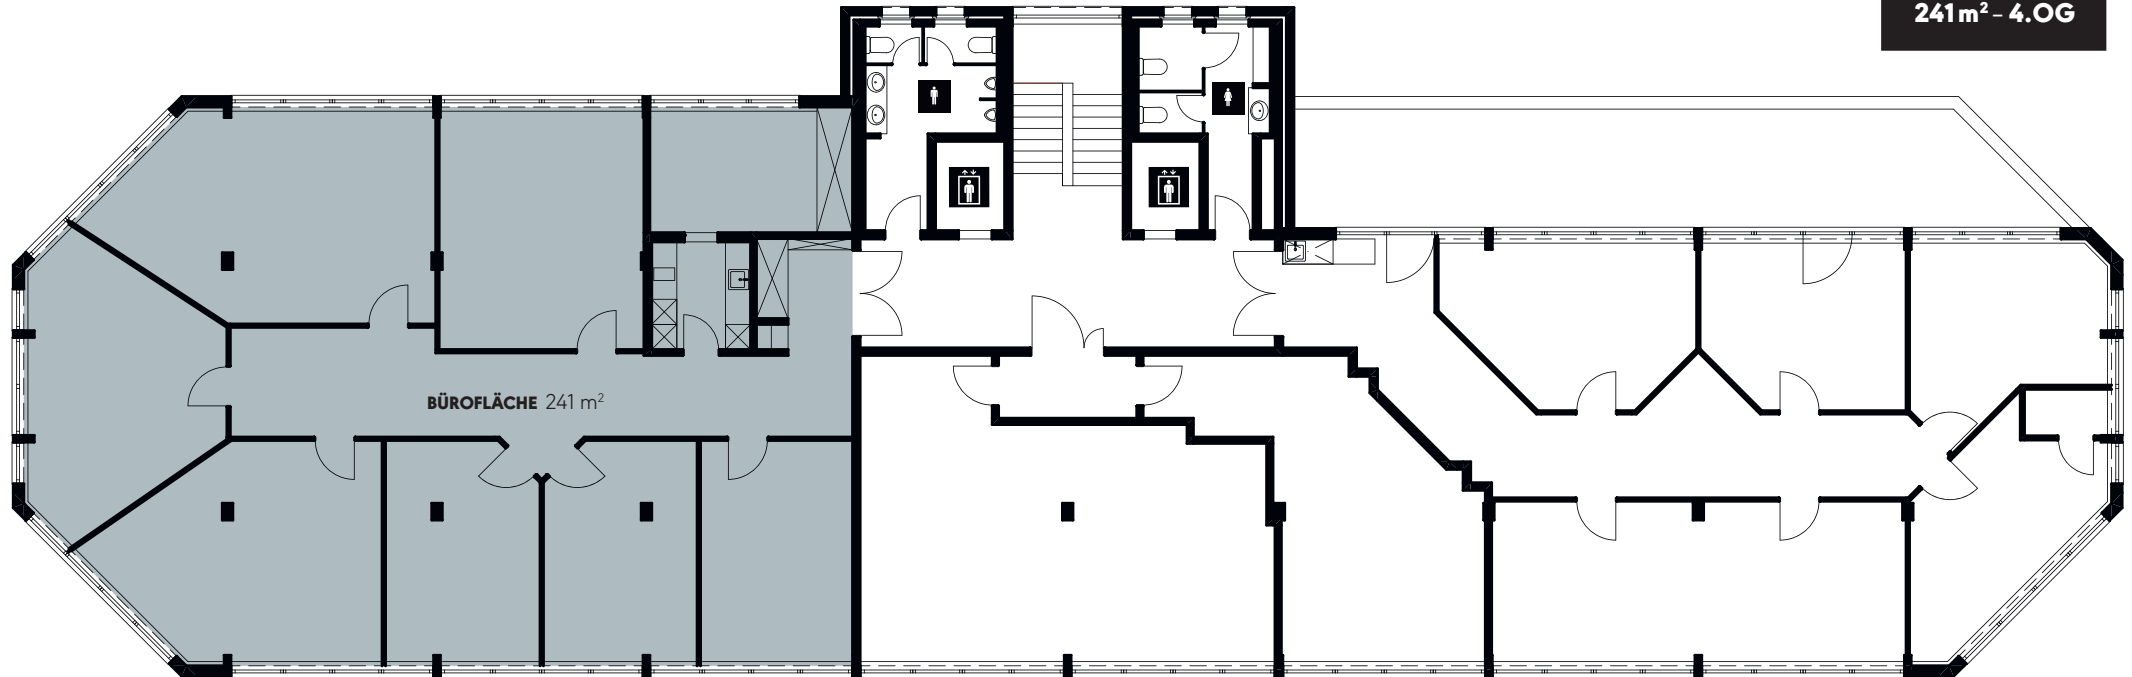

Thurgauerstrasse 105, 8152 Glattpark

Grundrissplan - 4. Obergeschoss

New-  
Office

.ch

241m<sup>2</sup> - 4.OG