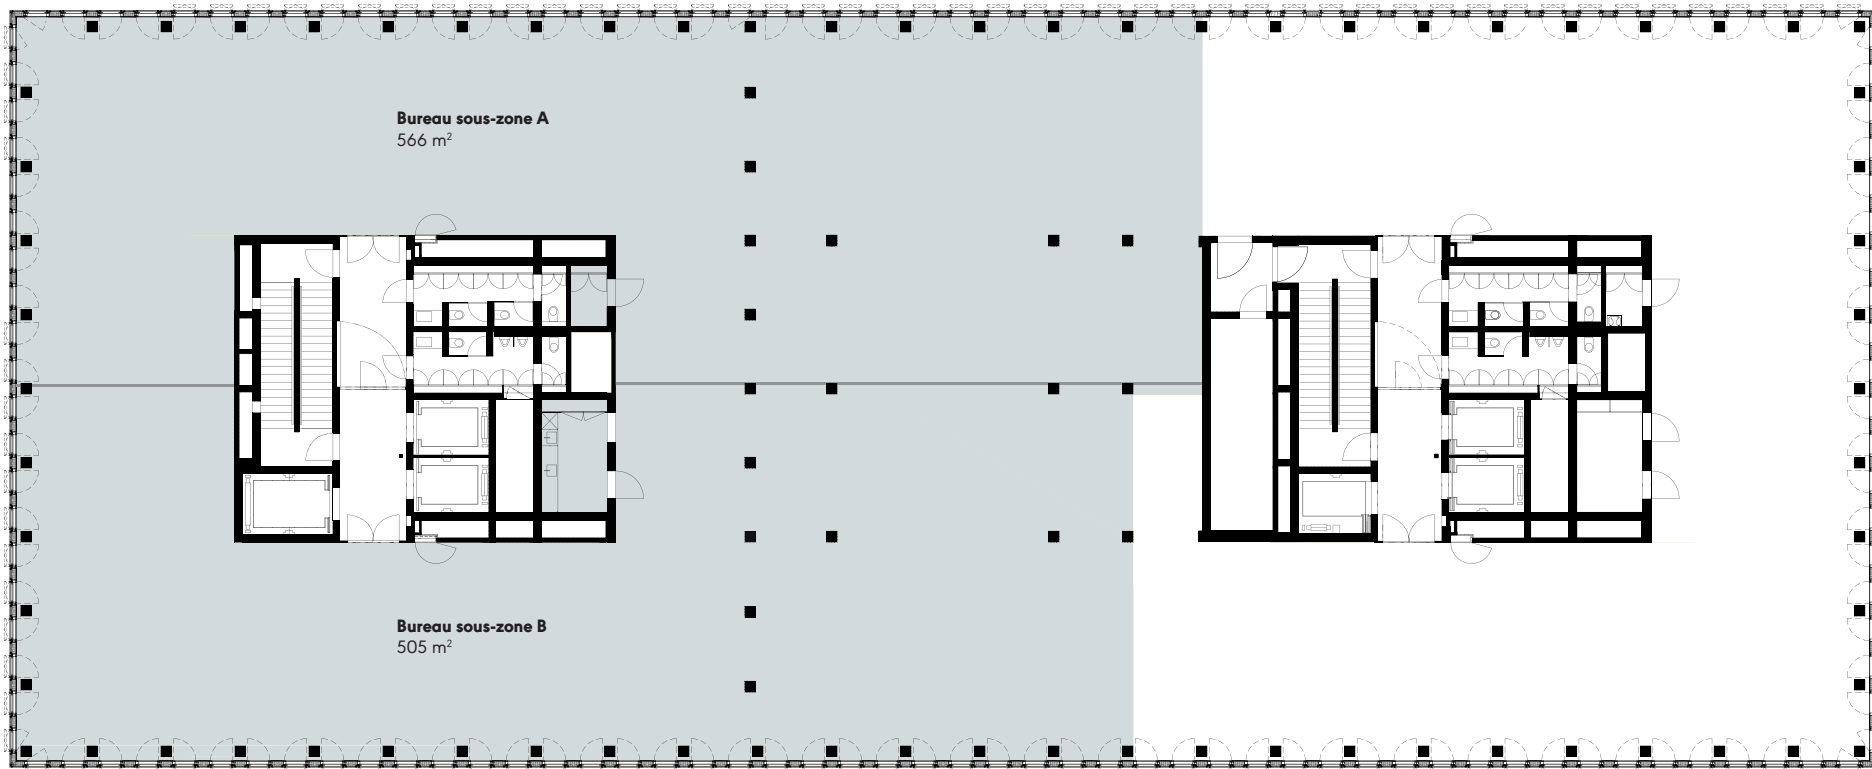

Thurgauerstrasse 36/38, 8050 Zürich

Plan d'étage - 3^{ème} étage

New-
Office

.ch

500 - 1'070m²

CONTACT

Jones Lang LaSalle AG

Tiziana Guatieri